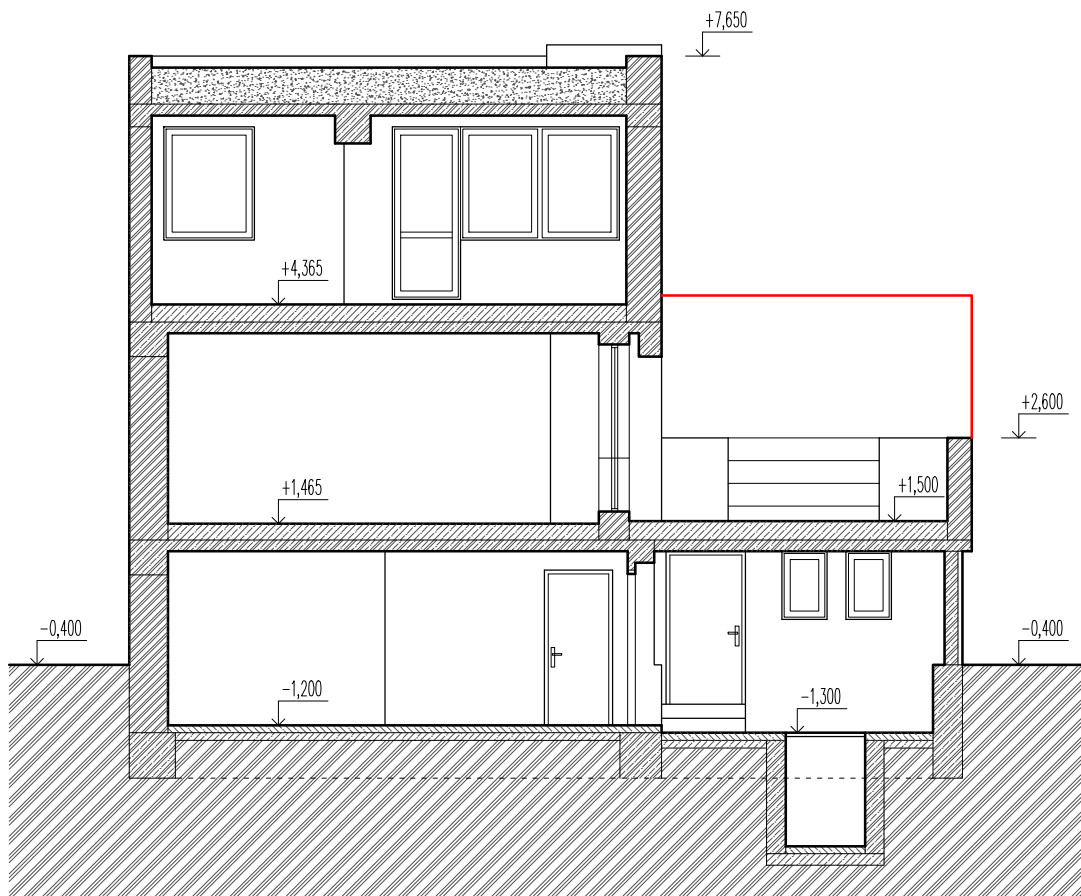

RODINNÝ DOM LUBOŠ KALNÝ – ZAMERANIE SKUTKOVÉHO STAVU 01/2021 – M1/100

PÔDORYS NA KÓTE -1,300 AŽ ±0,000

LIST 01/05

RODINNÝ DOM LUBOŠ KALNÝ – ZAMERANIE SKUTKOVÉHO STAVU 01/2021 – M1/100

LEGENDA MIESTNOSTÍ +1,465 AŽ +2,800		
Č.M.	ÚČEL MIESTNOSTI	PLOCHA
2.01	SCHODISKO	9,90
2.02	KÚPEĽŇA	5,55
2.03	SPÁĽŇA	19,09
2.04	OBÝVACIA IZBA	21,99
CELKOVÁ ÚP +1,465 AŽ +2,800		56,53
2.05	TERASA	25,24

RODINNÝ DOM LUBOŠ KALNÝ – ZAMERANIE SKUTKOVÉHO STAVU 01/2021 – M1/100

LEGENDA MIESTNOSTÍ +4,365		
Č.M.	ÚČEL MIESTNOSTI	PLOCHA
3.01	PODESTA	2,48
3.02	DETSKÁ IZBA	24,27
CELKOVÁ ÚP +4,365		26,75
3.03	LOGGIA	2,91

RODINNÝ DOM LUBOŠ KALNÝ – ZAMERANIE SKUTKOVÉHO STAVU 01/2021 – M1/100

RODINNÝ DOM LUBOŠ KALNÝ – ZAMERANIE SKUTKOVÉHO STAVU 01/2021 – M1/100

REZ 1-1', POHLAD SZ, JV