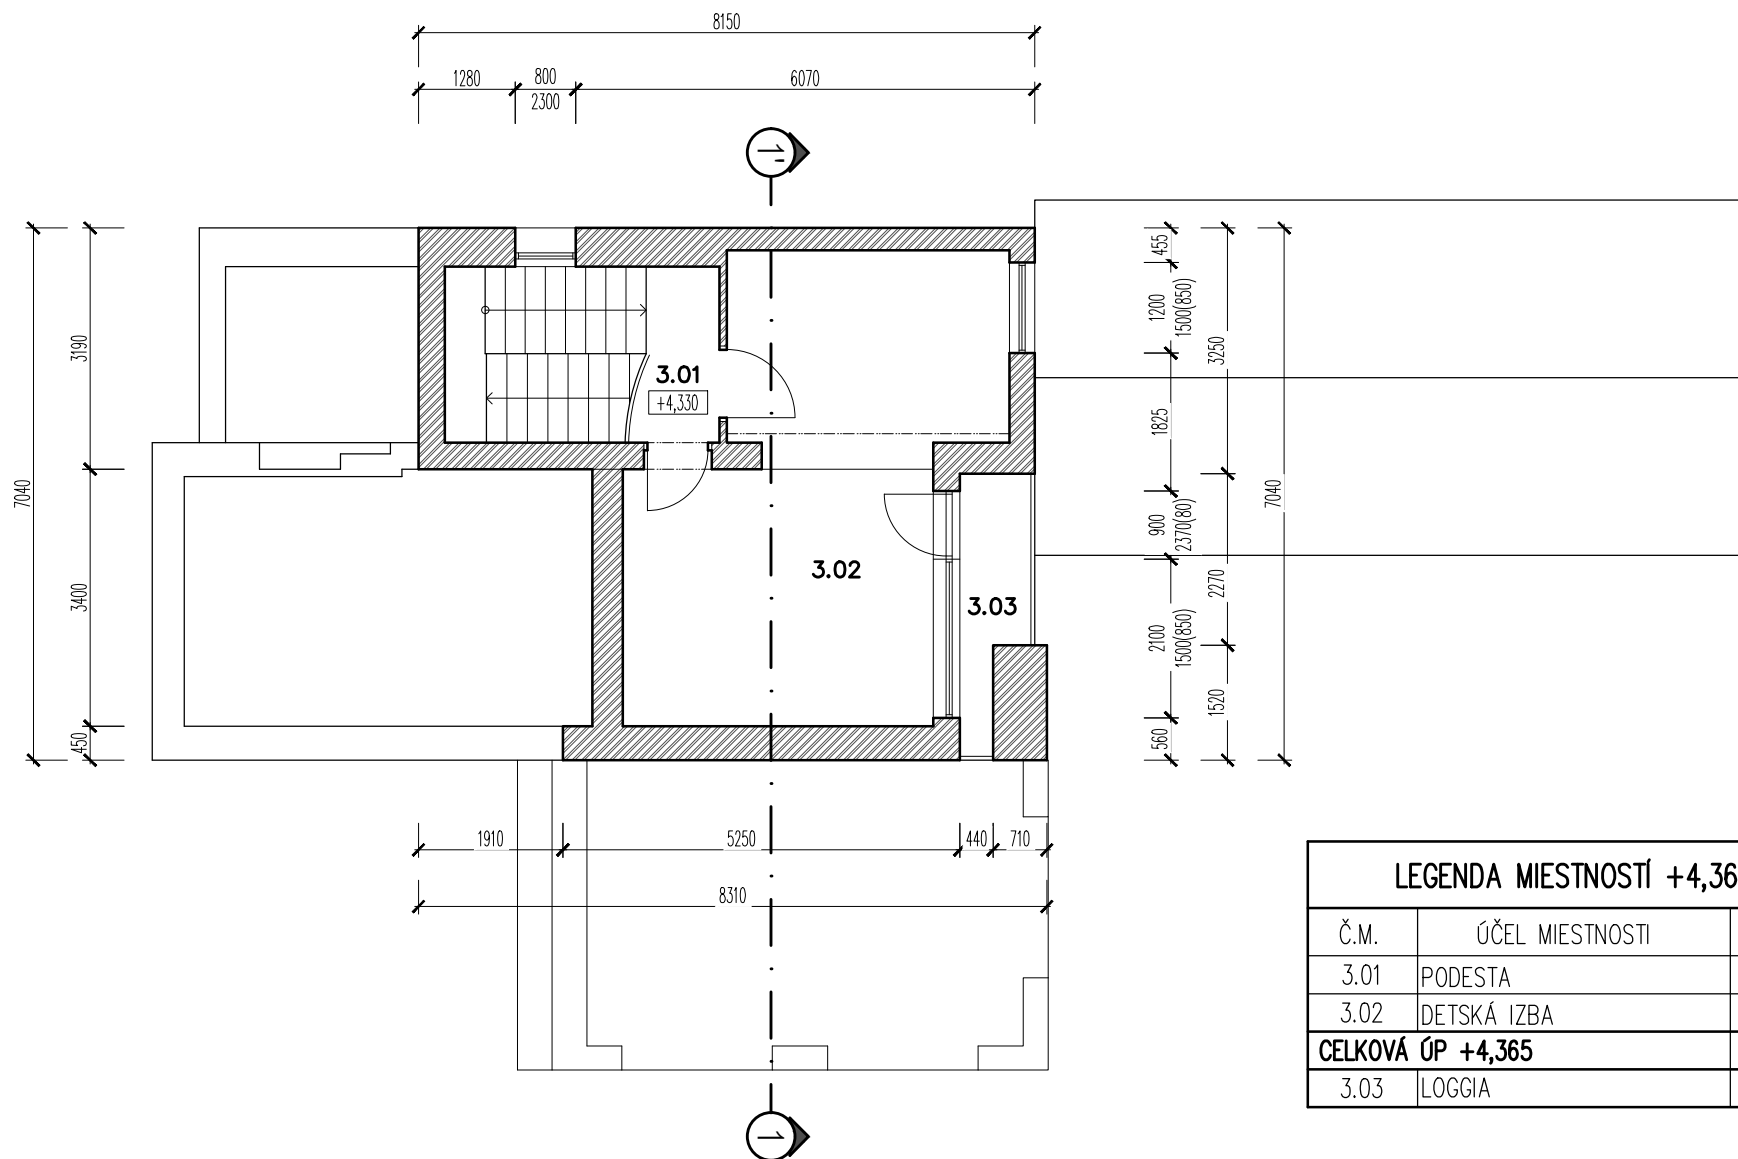

RODINNÝ DOM LUBOŠ KALNÝ – ZAMERANIE SKUTKOVÉHO STAVU 01/2021 – M1/100

PÔDORYS NA KÓTE -1,300 AŽ ±0,000

LIST 01/05

RODINNÝ DOM LUBOŠ KALNÝ – ZAMERANIE SKUTKOVÉHO STAVU 01/2021 – M1/100

LEGENDA MIESTNOSTÍ +1,465 AŽ +2,800		
Č.M.	ÚČEL MIESTNOSTI	PLOCHA
2.01	SCHODISKO	9,90
2.02	KÚPEĽŇA	5,55
2.03	SPÁĽŇA	19,09
2.04	OBÝVACIA IZBA	21,99
CELKOVÁ ÚP +1,465 AŽ +2,800		56,53
2.05	TERASA	25,24

RODINNÝ DOM LUBOŠ KALNÝ – ZAMERANIE SKUTKOVÉHO STAVU 01/2021 – M1/100

LEGENDA MIESTNOSTÍ +4,365		
Č.M.	ÚČEL MIESTNOSTI	PLOCHA
3.01	PODESTA	2,48
3.02	DETSKÁ IZBA	24,27
CELKOVÁ ÚP +4,365		26,75
3.03	LOGGIA	2,91

RODINNÝ DOM LUBOŠ KALNÝ – ZAMERANIE SKUTKOVÉHO STAVU 01/2021 – M1/100

RODINNÝ DOM LUBOŠ KALNÝ – ZAMERANIE SKUTKOVÉHO STAVU 01/2021 – M1/100

REZ 1-1', POHLAD SZ, JV