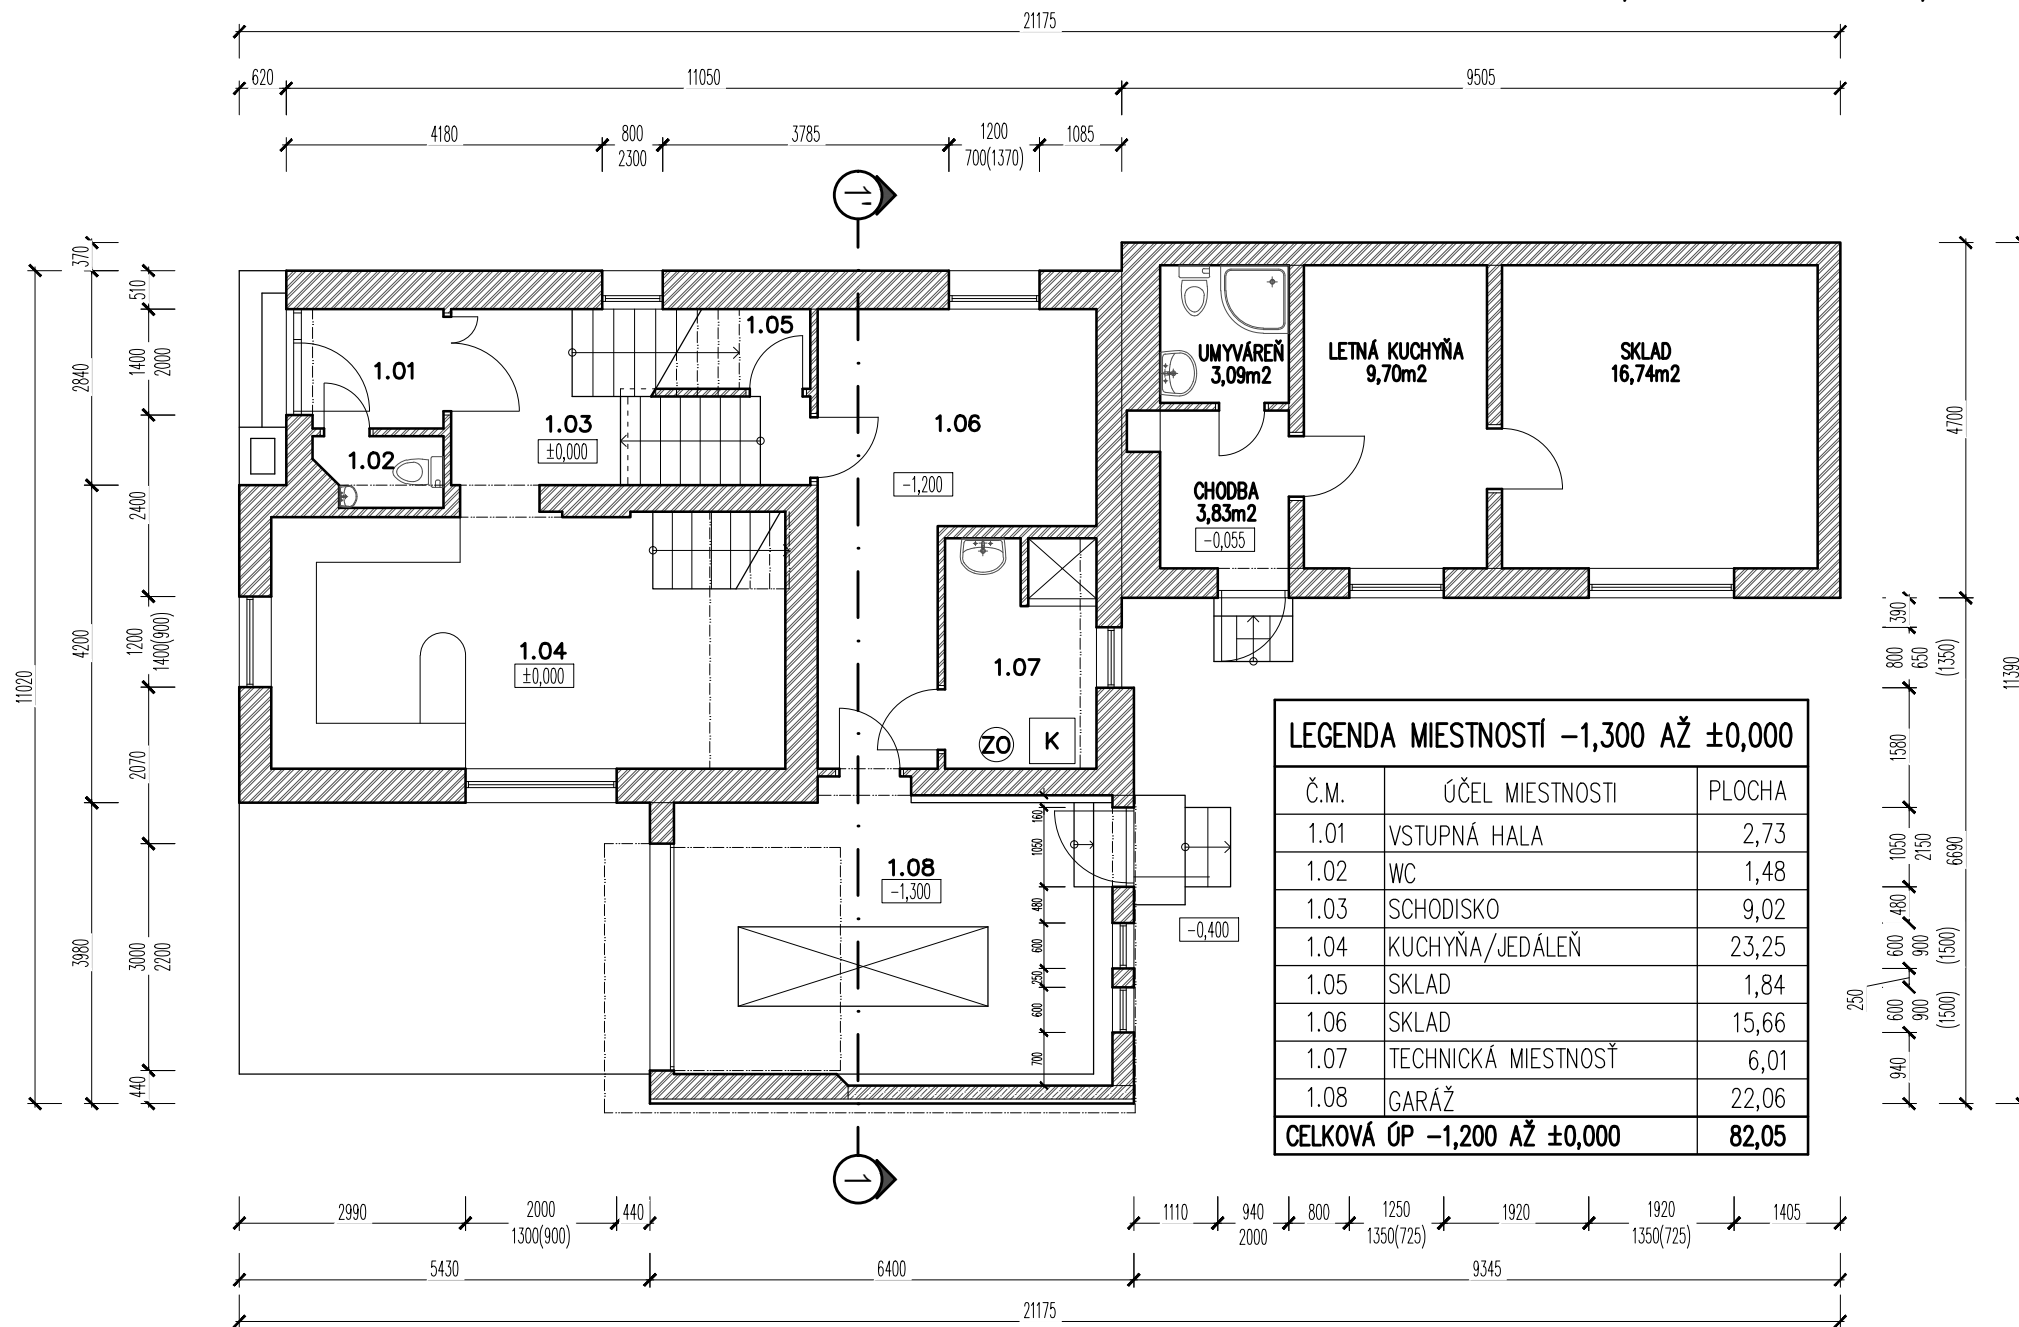

RODINNÝ DOM LUBOŠ KALNÝ – ZAMERANIE SKUTKOVÉHO STAVU 01/2021 – M1/100

PÔDORYS NA KÓTE -1,300 AŽ ±0,000

LIST 01/05

RODINNÝ DOM LUBOŠ KALNÝ – ZAMERANIE SKUTKOVÉHO STAVU 01/2021 – M1/100

LEGENDA MIESTNOSTÍ +1,465 AŽ +2,800		
Č.M.	ÚČEL MIESTNOSTI	PLOCHA
2.01	SCHODISKO	9,90
2.02	KÚPEĽŇA	5,55
2.03	SPÁĽŇA	19,09
2.04	OBÝVACIA IZBA	21,99
CELKOVÁ ÚP +1,465 AŽ +2,800		56,53
2.05	TERASA	25,24

RODINNÝ DOM LUBOŠ KALNÝ – ZAMERANIE SKUTKOVÉHO STAVU 01/2021 – M1/100

LEGENDA MIESTNOSTÍ +4,365		
Č.M.	ÚČEL MIESTNOSTI	PLOCHA
3.01	PODESTA	2,48
3.02	DETSKÁ IZBA	24,27
CELKOVÁ ÚP +4,365		26,75
3.03	LOGGIA	2,91

RODINNÝ DOM LUBOŠ KALNÝ – ZAMERANIE SKUTKOVÉHO STAVU 01/2021 – M1/100

RODINNÝ DOM LUBOŠ KALNÝ – ZAMERANIE SKUTKOVÉHO STAVU 01/2021 – M1/100

REZ 1-1', POHLAD SZ, JV