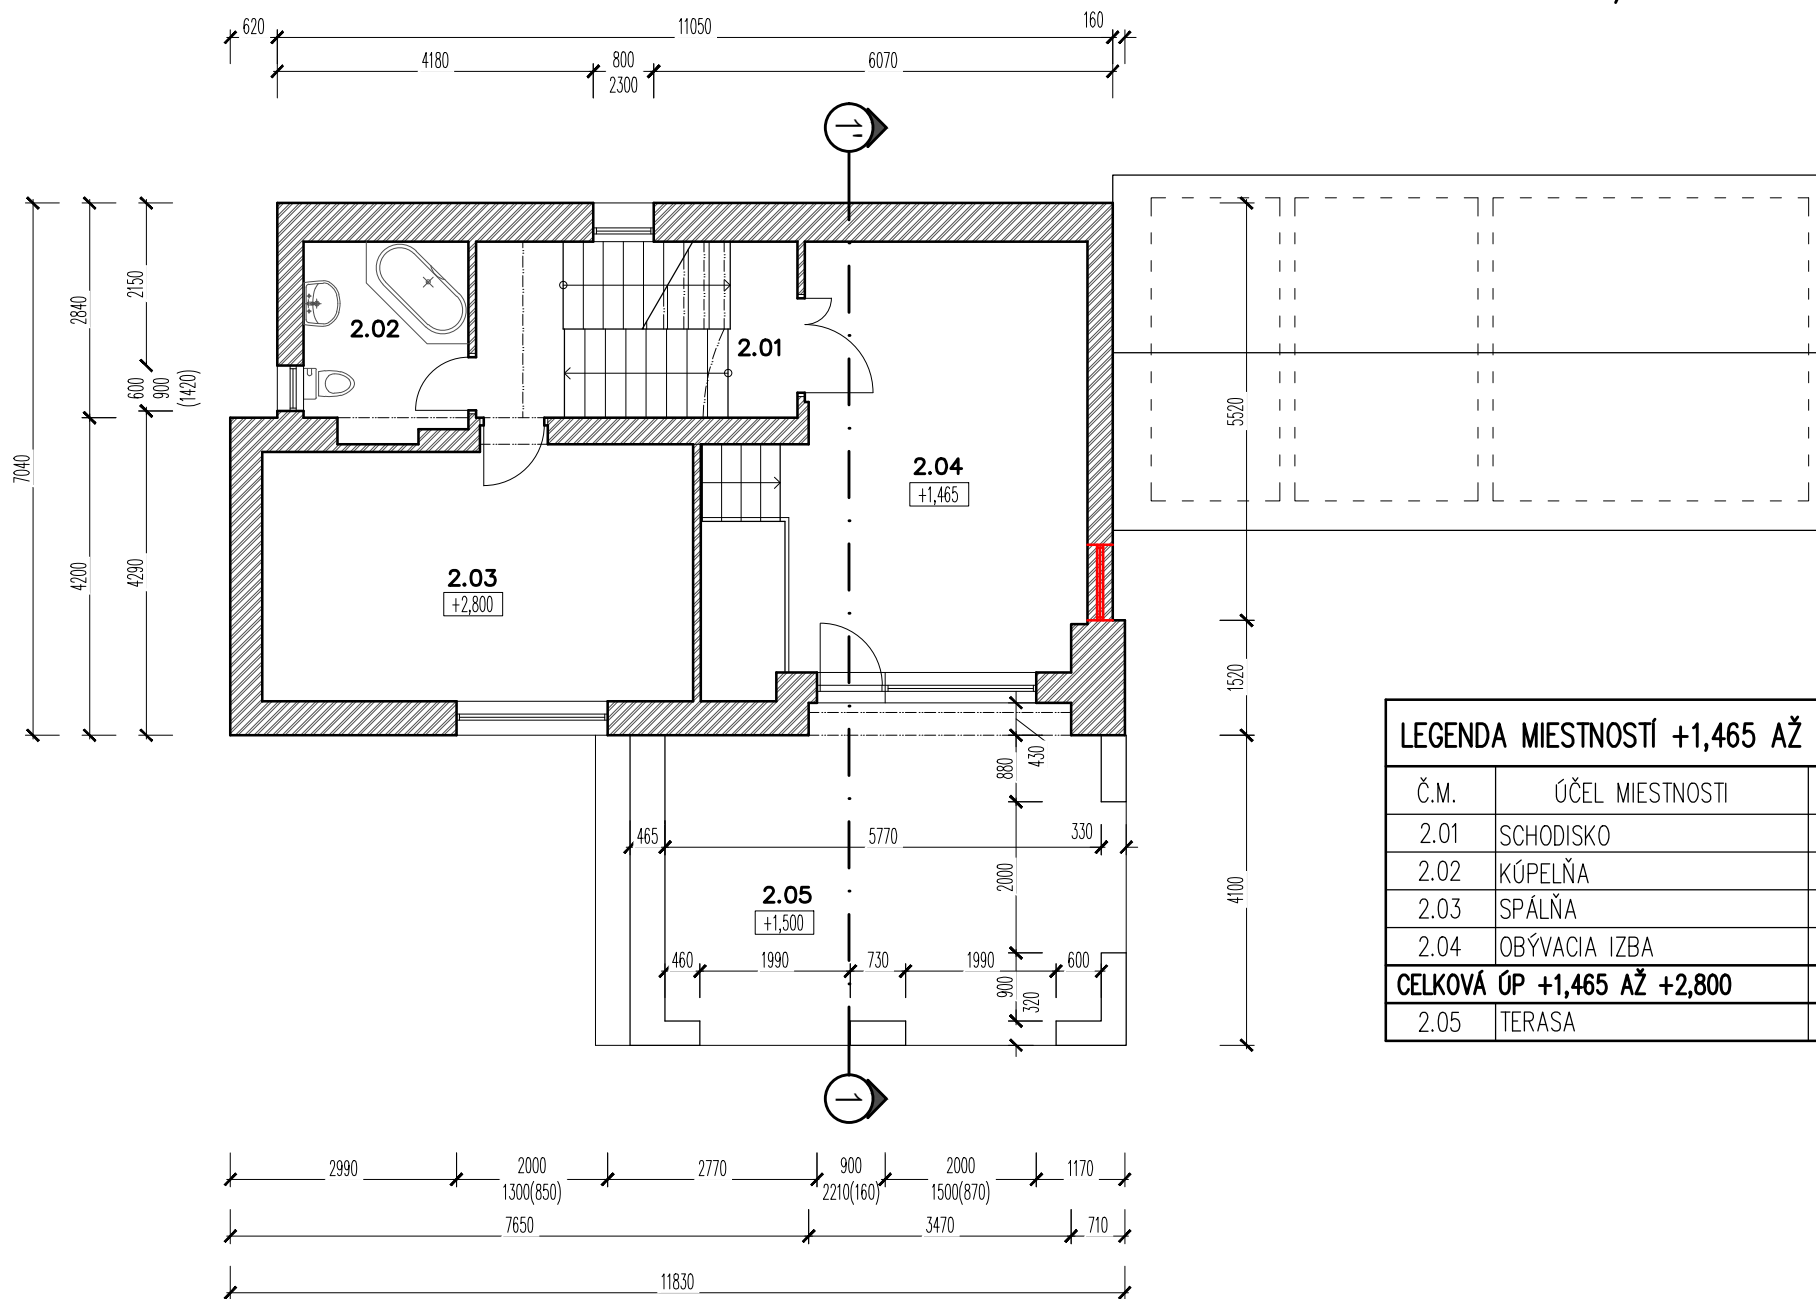

RODINNÝ DOM LUBOŠ KALNÝ – ZAMERANIE SKUTKOVÉHO STAVU 01/2021 – M1/100

PÔDORYS NA KÓTE -1,300 AŽ ±0,000

LIST 01/05

RODINNÝ DOM LUBOŠ KALNÝ – ZAMERANIE SKUTKOVÉHO STAVU 01/2021 – M1/100

LEGENDA MIESTNOSTÍ +1,465 AŽ +2,800		
Č.M.	ÚČEL MIESTNOSTI	PLOCHA
2.01	SCHODISKO	9,90
2.02	KÚPEĽŇA	5,55
2.03	SPÁĽŇA	19,09
2.04	OBÝVACIA IZBA	21,99
CELKOVÁ ÚP +1,465 AŽ +2,800		56,53
2.05	TERASA	25,24

RODINNÝ DOM LUBOŠ KALNÝ – ZAMERANIE SKUTKOVÉHO STAVU 01/2021 – M1/100

LEGENDA MIESTNOSTÍ +4,365		
Č.M.	ÚČEL MIESTNOSTI	PLOCHA
3.01	PODESTA	2,48
3.02	DETSKÁ IZBA	24,27
CELKOVÁ ÚP +4,365		26,75
3.03	LOGGIA	2,91

RODINNÝ DOM LUBOŠ KALNÝ – ZAMERANIE SKUTKOVÉHO STAVU 01/2021 – M1/100

RODINNÝ DOM LUBOŠ KALNÝ – ZAMERANIE SKUTKOVÉHO STAVU 01/2021 – M1/100

REZ 1-1', POHLAD SZ, JV