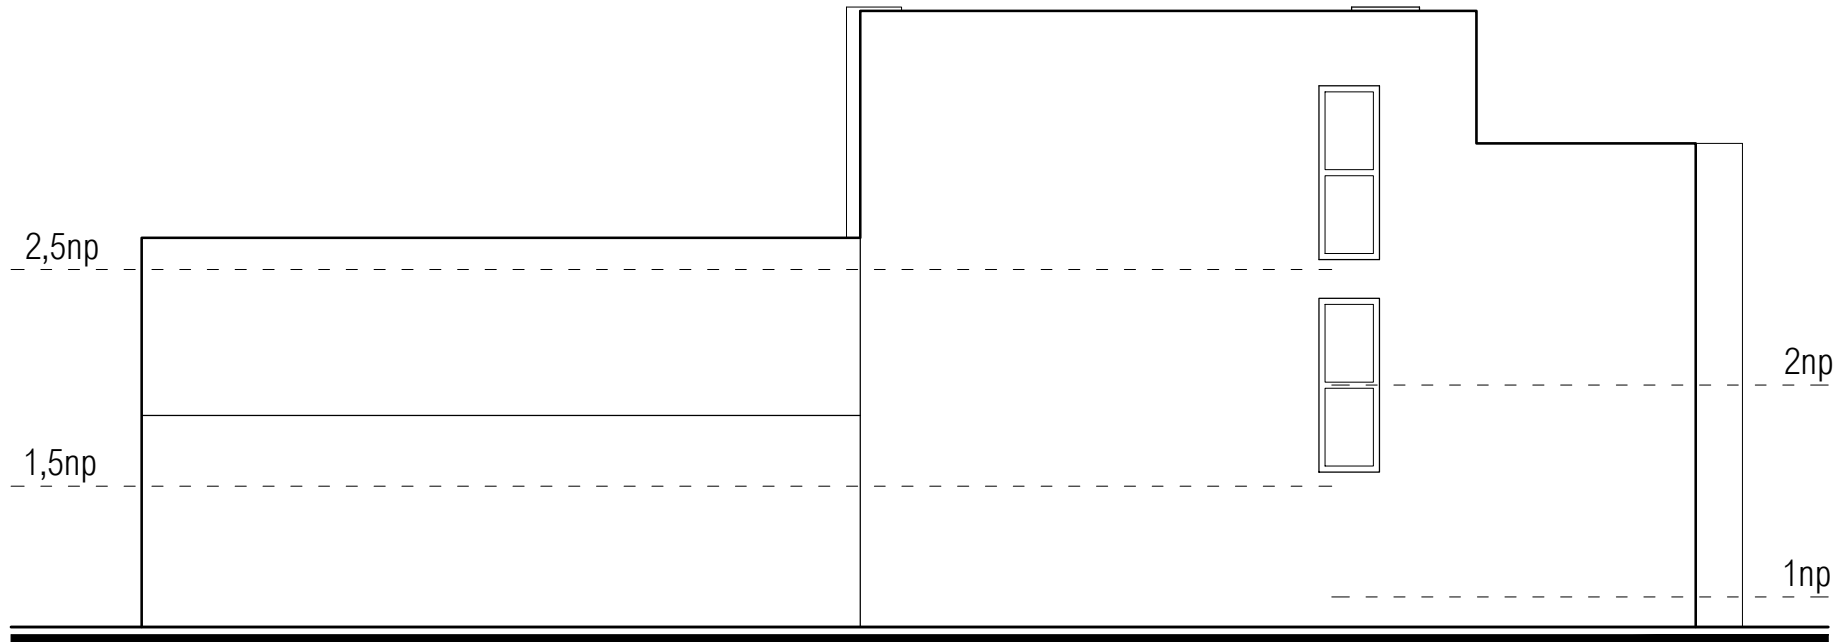

RODINNÝ DOM LUBOŠ KALNÝ – ZAMERANIE SKUTKOVÉHO STAVU 01/2021 – M1/100

PÔDORYS NA KÓTE -1,300 AŽ ±0,000

LIST 01/05

RODINNÝ DOM LUBOŠ KALNÝ – ZAMERANIE SKUTKOVÉHO STAVU 01/2021 – M1/100

LEGENDA MIESTNOSTÍ +1,465 AŽ +2,800		
Č.M.	ÚČEL MIESTNOSTI	PLOCHA
2.01	SCHODISKO	9,90
2.02	KÚPEĽŇA	5,55
2.03	SPÁĽŇA	19,09
2.04	OBÝVACIA IZBA	21,99
CELKOVÁ ÚP +1,465 AŽ +2,800		56,53
2.05	TERASA	25,24

RODINNÝ DOM LUBOŠ KALNÝ – ZAMERANIE SKUTKOVÉHO STAVU 01/2021 – M1/100

LEGENDA MIESTNOSTÍ +4,365		
Č.M.	ÚČEL MIESTNOSTI	PLOCHA
3.01	PODESTA	2,48
3.02	DETSKÁ IZBA	24,27
CELKOVÁ ÚP +4,365		26,75
3.03	LOGGIA	2,91

RODINNÝ DOM LUBOŠ KALNÝ – ZAMERANIE SKUTKOVÉHO STAVU 01/2021 – M1/100

RODINNÝ DOM LUBOŠ KALNÝ – ZAMERANIE SKUTKOVÉHO STAVU 01/2021 – M1/100

REZ 1-1', POHLAD SZ, JV