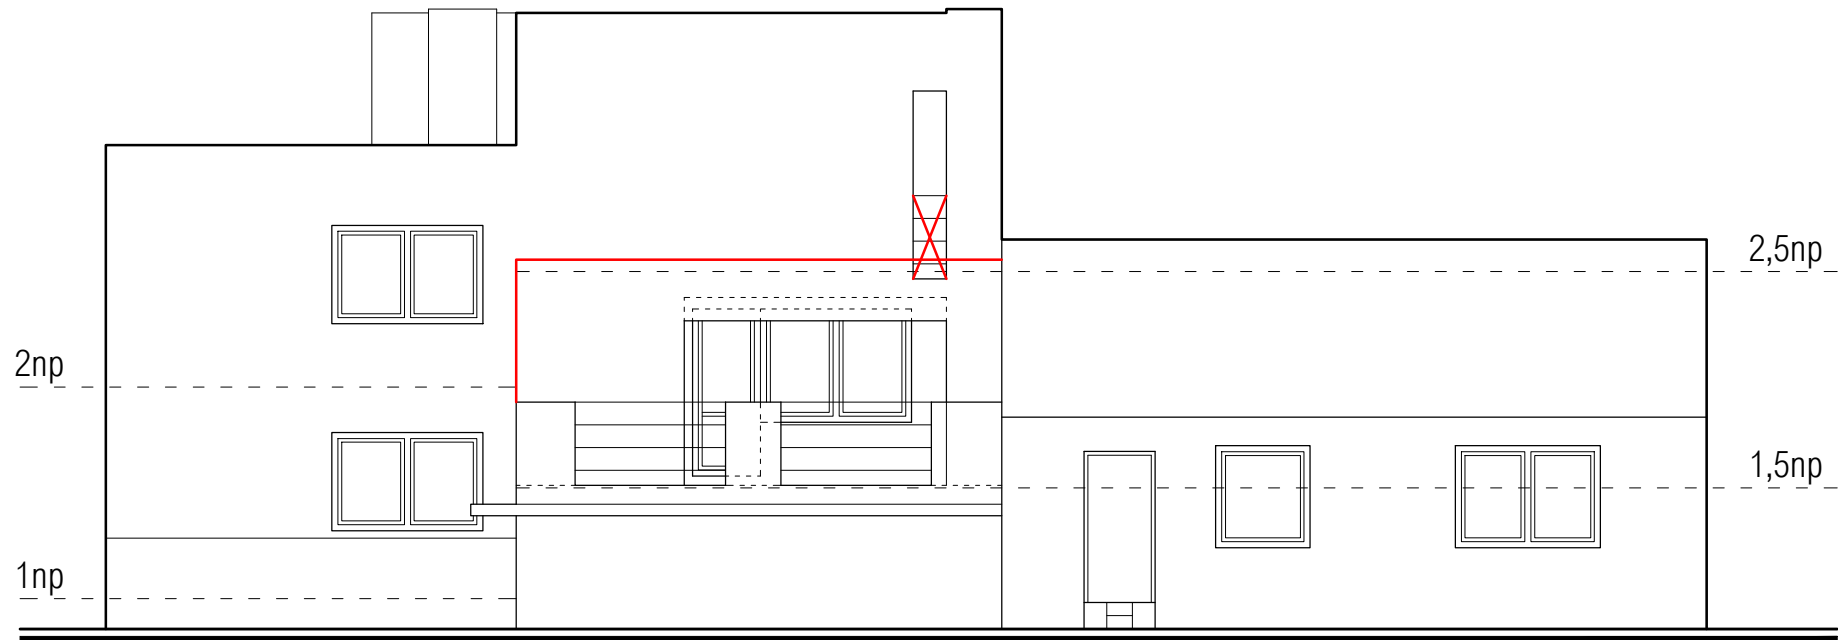

RODINNÝ DOM LUBOŠ KALNÝ – ZAMERANIE SKUTKOVÉHO STAVU 01/2021 – M1/100